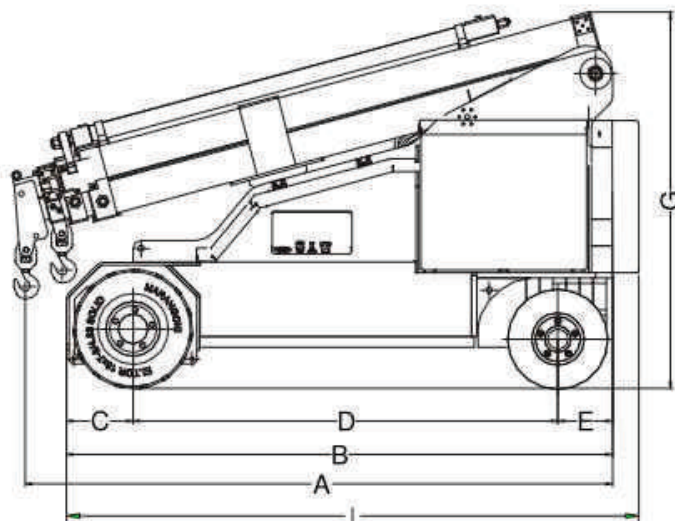

Radbetriebener Akku-Kompaktkran GF 30

A	mm	2205
B	mm	2050
C	mm	250
D	mm	1595
E	mm	205.5
F	mm	930
G	mm	1410
H	mm	1880
I	mm	2150