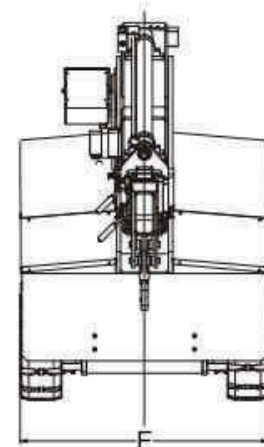

Radbetriebener Akku-Kompaktkran GF 30

A	mm	2205
B	mm	2050
C	mm	250
D	mm	1595
E	mm	205.5
F	mm	930
G	mm	1410
H	mm	1880
I	mm	2150