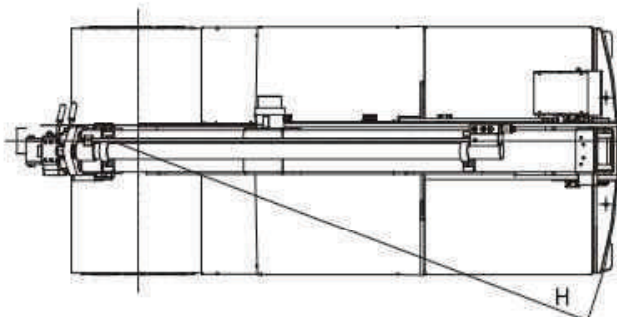

Radbetriebener Akku-Kompaktkran GF 30

A	mm	2205
B	mm	2050
C	mm	250
D	mm	1595
E	mm	205.5
F	mm	930
G	mm	1410
H	mm	1880
I	mm	2150