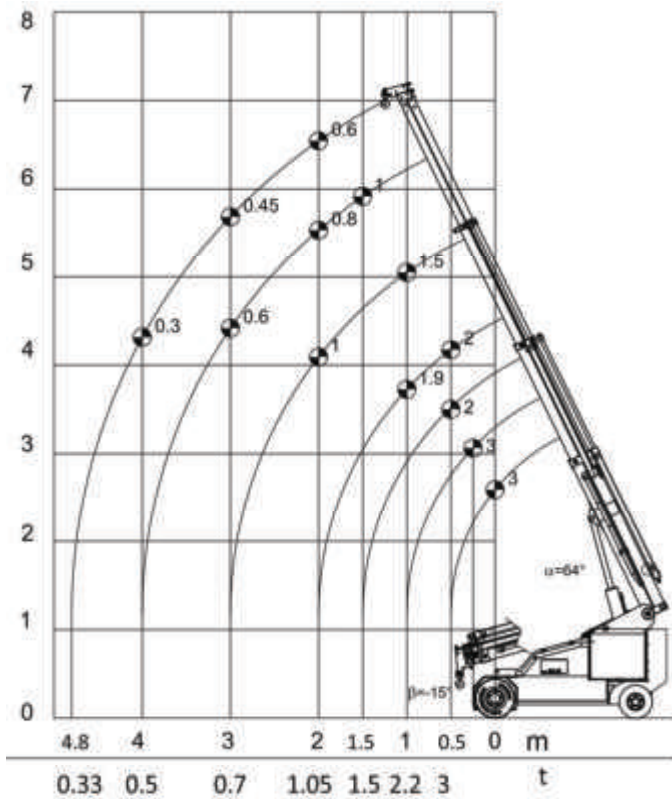

Radbetriebener Akku-Kompaktkran GF 30

A	mm	2205
B	mm	2050
C	mm	250
D	mm	1595
E	mm	205.5
F	mm	930
G	mm	1410
H	mm	1880
I	mm	2150