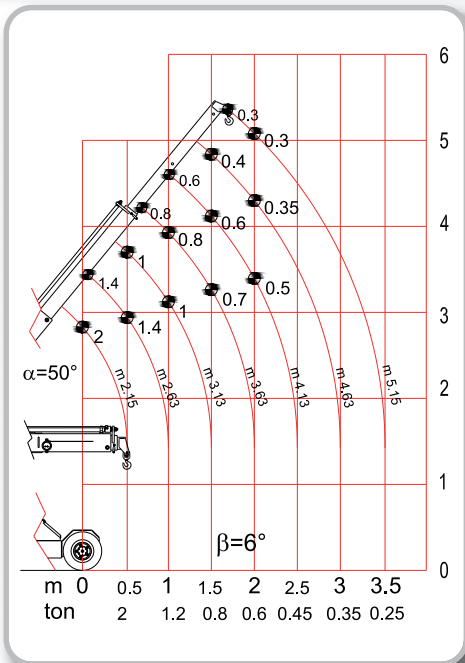

GALIZIA

GRU SEMOVENTI

www.galiziagrupo.com

G20