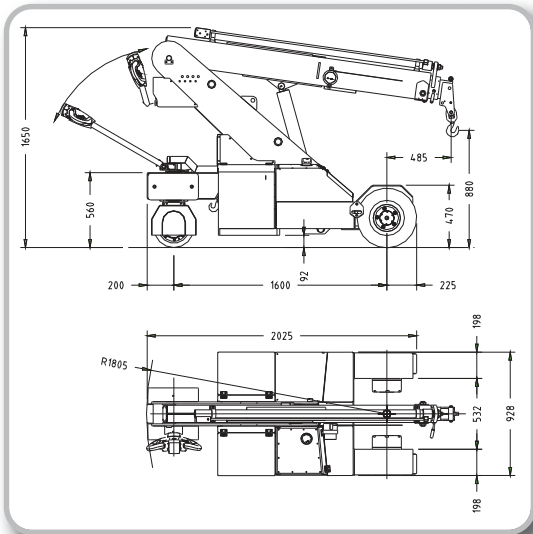

GALIZIA

GRU SEMOVENTI

www.galiziagrupo.com

G20