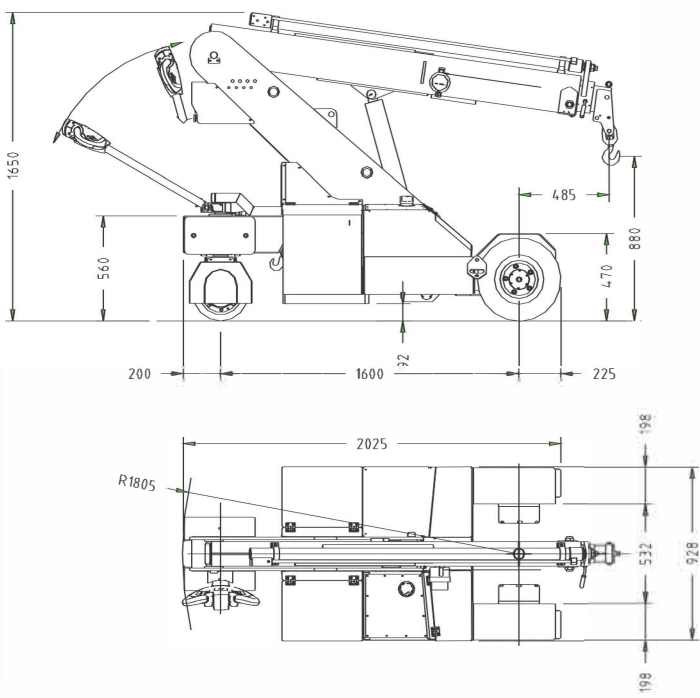

G20

SPECIFICHE TECNICHE G20

Technical specification G20

Portata massima <i>Max capacity</i>	2.000 kg
Dimensioni telaio (Lu x La x H) <i>Chassis dimensions (L x W x H)</i>	2.025 mm x 928 mm x 1.650 mm
Raggio di sterzata <i>Steering radius</i>	1.805 mm
Peso gru (circa) <i>Weight (about)</i>	2.000 kg
Braccio telescopico <i>Telescopic boom</i>	Braccio base, 1 prolunga idraulica, 1 prolunga manuale <i>Box boom, 1 section hydraulic, 1 section manual</i>
Tipo di sterzata <i>Steering</i>	180° su ponte posteriore a mezzo timone <i>180° on rear axle by helm</i>
Gomme <i>tyres</i>	1 posteriore e 2 anteriori super elastiche 18x7x8 <i>1 solid rear, 2 solid front</i>
Tipo di trazione / trasmissione <i>Drive system</i>	Motoruota elettrica comandata da controllo elettronico <i>Electric motor wheel controlled by electronic controller</i>
Freni <i>brakes</i>	Elettromagnetico su asse posteriore (anteriori optional) <i>Electromagnetic on rear axles (front brakes optional)</i>
Versione elettrica <i>Electrical option</i>	Standard
Motori trazione <i>Drive Motors</i>	2 kW – 24V
Batterie <i>Power surge</i>	24V - 320 Ah
Equipaggiamento di serie	Limitatore di carico elettronico con display, valvola di blocco, controllo elettronico sollevamento comandato da roller proporzionali su timone, allarme di retromarcia, sicurezza su timone "belly", faretto di lavoro, lampeggiante, fungo di emergenza.
Standard equipment	<i>Digital safe load indicator with display, shut-off valve, electronic controller for lift system proportional "roller" on helm - controlled, reversing alarm, work light, flash-light, emergency button.</i>
Optional	Gancio supplementare, falconcino, argano idraulico, gomme antitraccia, radio comando, altri su richiesta.
Optional equipment	<i>Searcher hook, jib, full winch system, low marking tyres, radio remote control, other on demand.</i>