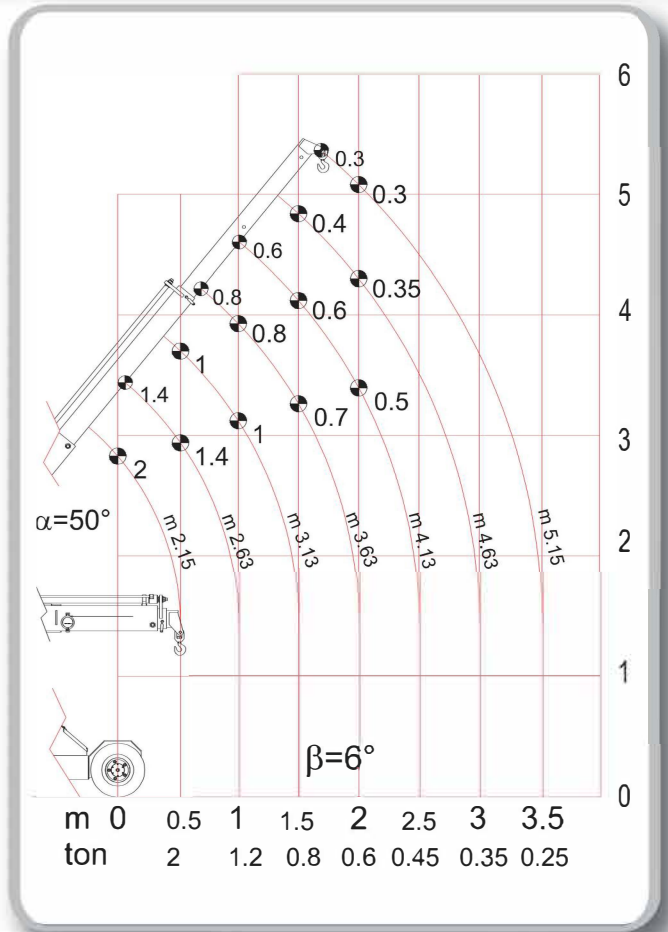

G20

SPECIFICHE TECNICHE G20

Technical specification G20

Portata massima <i>Max capacity</i>	2.000 kg
Dimensioni telaio (Lu x La x H) <i>Chassis dimensions (L x W x H)</i>	2.025 mm x 928 mm x 1.650 mm
Raggio di sterzata <i>Steering radius</i>	1.805 mm
Peso gru (circa) <i>Weight (about)</i>	2.000 kg
Braccio telescopico <i>Telescopic boom</i>	Braccio base, 1 prolunga idraulica, 1 prolunga manuale <i>Box boom, 1 section hydraulic, 1 section manual</i>
Tipo di sterzata <i>Steering</i>	180° su ponte posteriore a mezzo timone <i>180° on rear axle by helm</i>
Gomme <i>tyres</i>	1 posteriore e 2 anteriori super elastiche 18x7x8 <i>1 solid rear, 2 solid front</i>
Tipo di trazione / trasmissione <i>Drive system</i>	Motoruota elettrica comandata da controllo elettronico <i>Electric motor wheel controlled by electronic controller</i>
Freni <i>brakes</i>	Elettromagnetico su asse posteriore (anteriori optional) <i>Electromagnetic on rear axles (front brakes optional)</i>
Versione elettrica <i>Electrical option</i>	Standard
Motori trazione <i>Drive Motors</i>	2 kW – 24V
Batterie <i>Power surge</i>	24V - 320 Ah
Equipaggiamento di serie	Limitatore di carico elettronico con display, valvola di blocco, controllo elettronico sollevamento comandato da roller proporzionali su timone, allarme di retromarcia, sicurezza su timone "belly", faretto di lavoro, lampeggiante, fungo di emergenza.
Standard equipment	<i>Digital safe load indicator with display, shut-off valve, electronic controller for lift system proportional "roller" on helm - controlled, reversing alarm, work light, flash-light, emergency button.</i>
Optional	Gancio supplementare, falconcino, argano idraulico, gomme antitraccia, radio comando, altri su richiesta.
Optional equipment	<i>Searcher hook, jib, full winch system, low marking tyres, radio remote control, other on demand.</i>