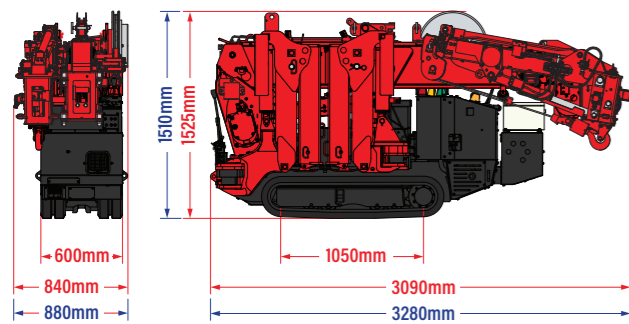

# URW-295-2

MIT HYDRAULISCHER WIPPSPITZE

- Gesamtbreite 0,84m
- Max. Arbeitsradius 8,41 m, 11,6 m mit Sucher und Einzelleinenhaken
- Erhältlich als Benzin-, Diesel- und Eco-Modelle
- Bedienerkontrolle der Abstützverlängerung
- Funkfernsteuerung als Standard
- Optionale arbeitsbereichsbegrenzung
- Variable abstützpositionen (optional)
- Computerüberwachte Drehzahlsteuerung (umweltfreundlich u. sparsam)

# URW-295 VO

VARIABLE STÜTZPOSITIONEN OPTION

Das Upgrade UNIC URW-295VO behält alle Vorteile des Standardmodells URW-295 oder URW-295-2, bietet jedoch zusätzlich variabel verstellbaren Abstützungen, mit denen dieser Minikran in der Lage ist, sich trotz fester Hindernisse auf der Baustelle so zu positionieren, um die spezifischen Hebeanforderungen jeden Projekts zu erfüllen. Mit dem Einsatz der variablen Abstützungen kann die erforderliche Abstützfläche dieses schon sehr kompakten Minikranes verkleinert werden, ohne Tragkraftverlust auf der maximal ausgefahrenen Stütze. Das Gerät ist ideal für Arbeiten in extrem engen und kleinen Bereichen.

Der URW 295-2 baut auf den bewährten Eigenschaften des URW-295 auf und bietet als Neuheit vier innovative Anbaugeräte, die die Vielseitigkeit des Krans für unterschiedliche Anwendungsbereiche erweitern. Die maximale Traglast an der neuen teleskopierbare Wippspitze mit Wirbelhaken beträgt 750 kg, bei einer Länge von 1,2 m bis 2,8 m. Die Wippspitze kann von -10° bis 60° hydraulisch abgewinkelt werden und es wird eine maximale Hubhöhe von 12,5 m und ein beeindruckender Arbeitsradius von 9,1 m erreicht. Der neue Schwerlast-Rhino-Montagehaken passt sich direkt an den Hauptausleger an und hat eine maximale Tragfähigkeit von 995 kg und einen Neigungsbereich von 0°, 20°, 40° und 60°.

## ABMESSUNGEN

Benzin Modell / Diesel Modell / Öko auf Anfrage erhältlich