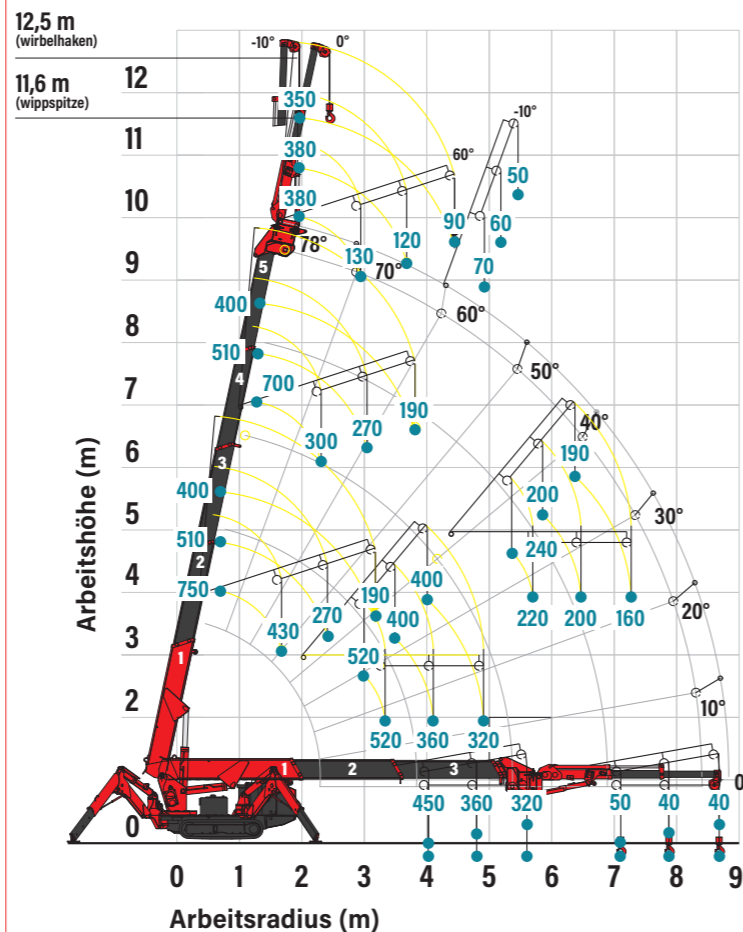

# URW-295-2

MIT HYDRAULISCHER WIPPSPITZE

- Gesamtbreite 0,84m
- Max. Arbeitsradius 8,41 m, 11,6 m mit Sucher und Einzelleinenhaken
- Erhältlich als Benzin-, Diesel- und Eco-Modelle
- Bedienerkontrolle der Abstützverlängerung
- Funkfernsteuerung als Standard
- Optionale arbeitsbereichsbegrenzung
- Variable abstützpositionen (optional)
- Computerüberwachte Drehzahlsteuerung (umweltfreundlich u. sparsam)

# URW-295 VO

VARIABLE STÜTZPOSITIONEN OPTION

Das Upgrade UNIC URW-295VO behält alle Vorteile des Standardmodells URW-295 oder URW-295-2, bietet jedoch zusätzlich variabel verstellbaren Abstützungen, mit denen dieser Minikran in der Lage ist, sich trotz fester Hindernisse auf der Baustelle so zu positionieren, um die spezifischen Hebeanforderungen jeden Projekts zu erfüllen. Mit dem Einsatz der variablen Abstützungen kann die erforderliche Abstützfläche dieses schon sehr kompakten Minikranes verkleinert werden, ohne Tragkraftverlust auf der maximal ausgefahrenen Stütze. Das Gerät ist ideal für Arbeiten in extrem engen und kleinen Bereichen.

Der URW 295-2 baut auf den bewährten Eigenschaften des URW-295 auf und bietet als Neuheit vier innovative Anbaugeräte, die die Vielseitigkeit des Krans für unterschiedliche Anwendungsbereiche erweitern. Die maximale Traglast an der neuen teleskopierbare Wippspitze mit Wirbelhaken beträgt 750 kg, bei einer Länge von 1,2 m bis 2,8 m. Die Wippspitze kann von -10° bis 60° hydraulisch abgewinkelt werden und es wird eine maximale Hubhöhe von 12,5 m und ein beeindruckender Arbeitsradius von 9,1 m erreicht. Der neue Schwerlast-Rhino-Montagehaken passt sich direkt an den Hauptausleger an und hat eine maximale Tragfähigkeit von 995 kg und einen Neigungsbereich von 0°, 20°, 40° und 60°.

## ABMESSUNGEN

Benzin Modell / Diesel Modell / Öko auf Anfrage erhältlich