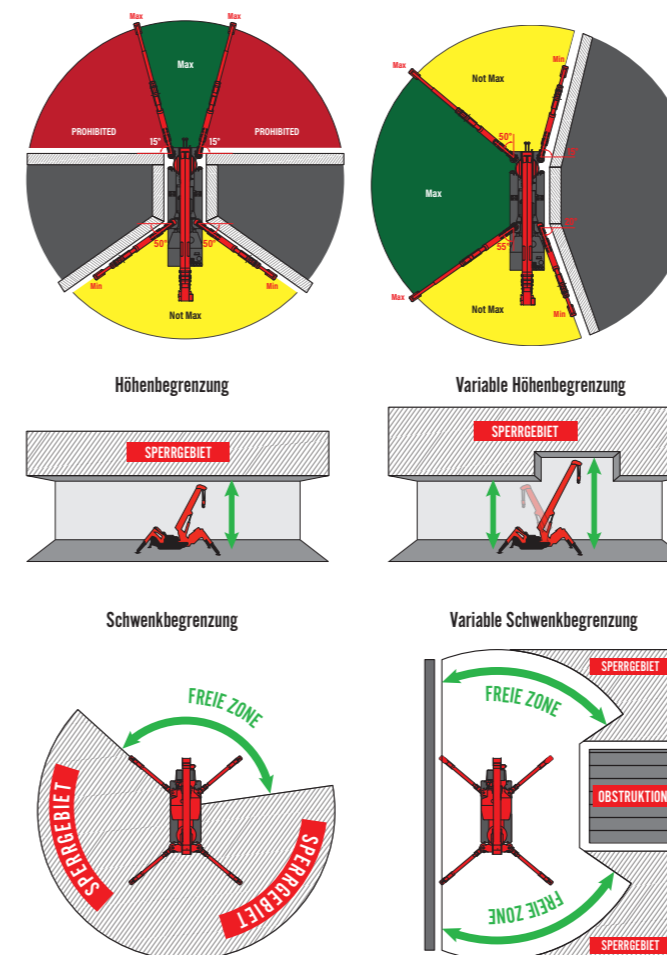

VARIABLE ABSTÜTZUNGEN INKLUSIVE DREH- U. HÖHENBEGRENZUNG