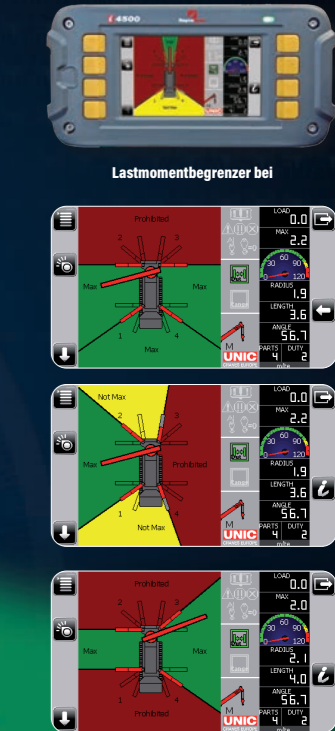

# URW-295-2

MIT HYDRAULISCHER WIPPSPITZE

- Gesamtbreite 0,84m
- Max. Arbeitsradius 8,41 m, 11,6 m mit Sucher und Einzelleinenhaken
- Erhältlich als Benzin-, Diesel- und Eco-Modelle
- Bedienerkontrolle der Abstützverlängerung
- Funkfernsteuerung als Standard
- Optionale arbeitsbereichsbegrenzung
- Variable abstützpositionen (optional)
- Computerüberwachte Drehzahlsteuerung (umweltfreundlich u. sparsam)

Funkfernsteuerung Standard

Lastmomentbegrenzer bei

# URW-295 VO

VARIABLE STÜTZPOSITIONEN OPTION

Das Upgrade UNIC URW-295VO behält alle Vorteile des Standardmodells URW-295 oder URW-295-2, bietet jedoch zusätzlich variabel verstellbaren Abstützungen, mit denen dieser Minikran in der Lage ist, sich trotz fester Hindernisse auf der Baustelle so zu positionieren, um die spezifischen Hebeanforderungen jeden Projekts zu erfüllen. Mit dem Einsatz der variablen Abstützungen kann die erforderliche Abstützfläche dieses schon sehr kompakten Minikranes verkleinert werden, ohne Tragkraftverlust auf der maximal ausgefahrenen Stütze. Das Gerät ist ideal für Arbeiten in extrem engen und kleinen Bereichen.

Der URW 295-2 baut auf den bewährten Eigenschaften des URW-295 auf und bietet als Neuheit vier innovative Anbaugeräte, die die Vielseitigkeit des Krans für unterschiedliche Anwendungsbereiche erweitern. Die maximale Traglast an der neuen teleskopierbare Wippspitze mit Wirbelhaken beträgt 750 kg, bei einer Länge von 1,2 m bis 2,8 m. Die Wippspitze kann von -10° bis 60° hydraulisch abgewinkelt werden und es wird eine maximale Hubhöhe von 12,5 m und ein beeindruckender Arbeitsradius von 9,1 m erreicht. Der neue Schwerlast-Rhino-Montagehaken passt sich direkt an den Hauptausleger an und hat eine maximale Tragfähigkeit von 995 kg und einen Neigungsbereich von 0°, 20°, 40° und 60°.